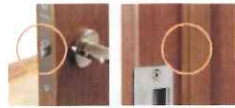

内装ドア

樹脂化粧シート 固定枠

開き戸:

落ち着いた心地よい空間をつくる「スタンダード」仕様

新形状で吊り込み後の
抜き差しが容易な
「カバー蝶番」

軸心をカバーで
覆った、段差の
ない新形状です。

静音に配慮した
「消音ラッチ」
「戸当たりクッション」

ラッチ部には静音に配慮した加工を
施し、ハンドル側の戸当たりには、
クッション材を設けています。

消音ラッチ 戸当たりクッション