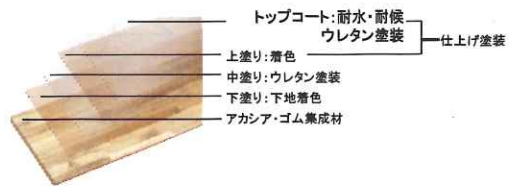

ソフトウォール ナット色

ウォール ナット色

チェリー色

しっくいホワイト色

耐水・耐候塗装

- 水ぬれ、日焼けに強く自由度が高いカウンター
- 汚れもサッと拭き取れるので、お手入れも簡単です。

天然木の照りや艶を美しく表現したアカシア集成材

インテリアを引き立てる力強い木目。扉やパラツキなど天然木ならではの個性的な表情が楽しめます。

ナチュラルで明るい表情を持つゴム集成材

天然木の自然な風合いをそのままに。程やかでナチュラルな木目が落ち着きのある空間を演出します。

造作部材

※イメージ写真のため実際とは異なる場合がございます。

ジャストカット窓枠

アングル加工なし

窓枠固定型 (I型)
アングル加工なし

無目枠