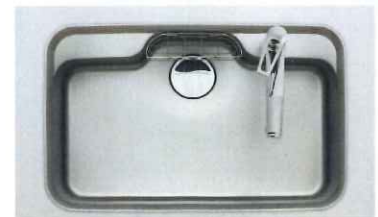

シンク

●スキマレスシンク (ステンレスMタイプ)
カウンターとの段差が小さく、
縦目目の隙間がないので、汚れがたまりにくい。
幅787×奥行最大480/最小403×深さ195mm