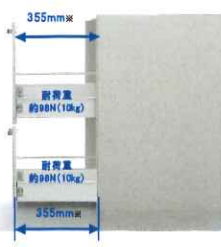

奥行が650mmユニットの場合