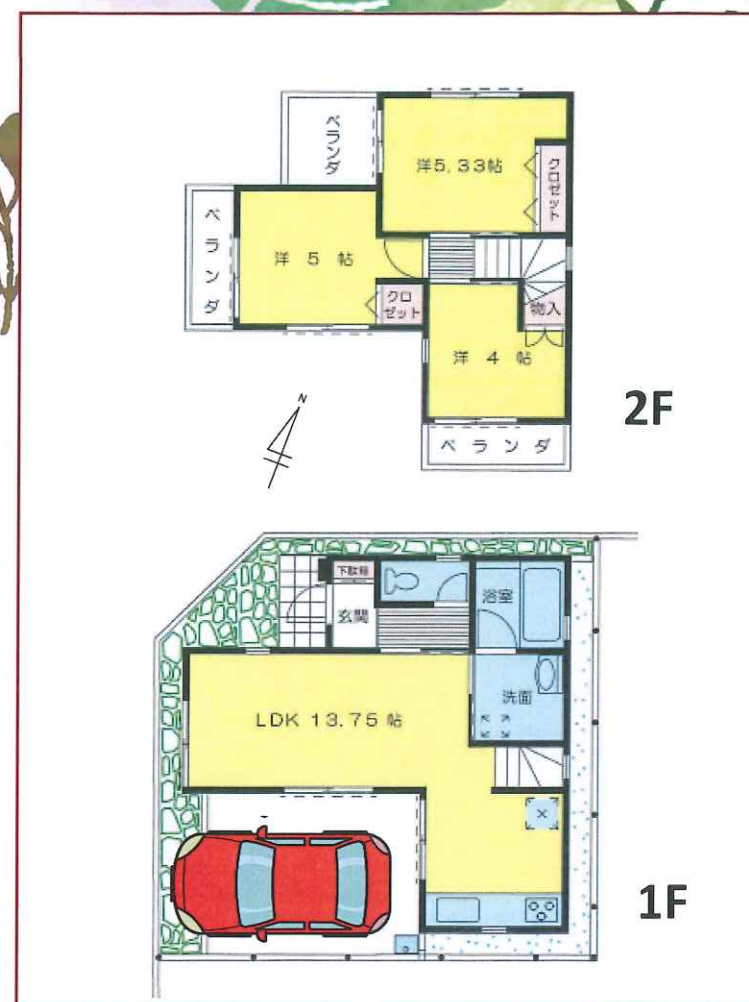

都営新宿線

新築戸建
(全1棟)

篠崎・瑞江

篠崎駅 徒歩9分
瑞江駅 徒歩15分

3LDK
+車庫スペース

4,880 (税込) 万円

2階建て
&
1階にリビングの
新築を
お探しの方
お待たせいたしました。

完成イメージ

■今回販売/1棟

■交通/都営新宿線「篠崎駅」徒歩9分、都営新宿線「瑞江駅」徒歩15分

■所在/江戸川区谷河内2丁目13番11号(予定)

■土地/67.06㎡他■建物/64.44㎡他■間取/3LDK

■建築確認番号/第R05確認建築江戸川区00011号

道路/北西側7.9M公道面に6.3M接道

南西3.9M私道面に6.2M接道

■完成/令和6年9月■土地権利/所有権